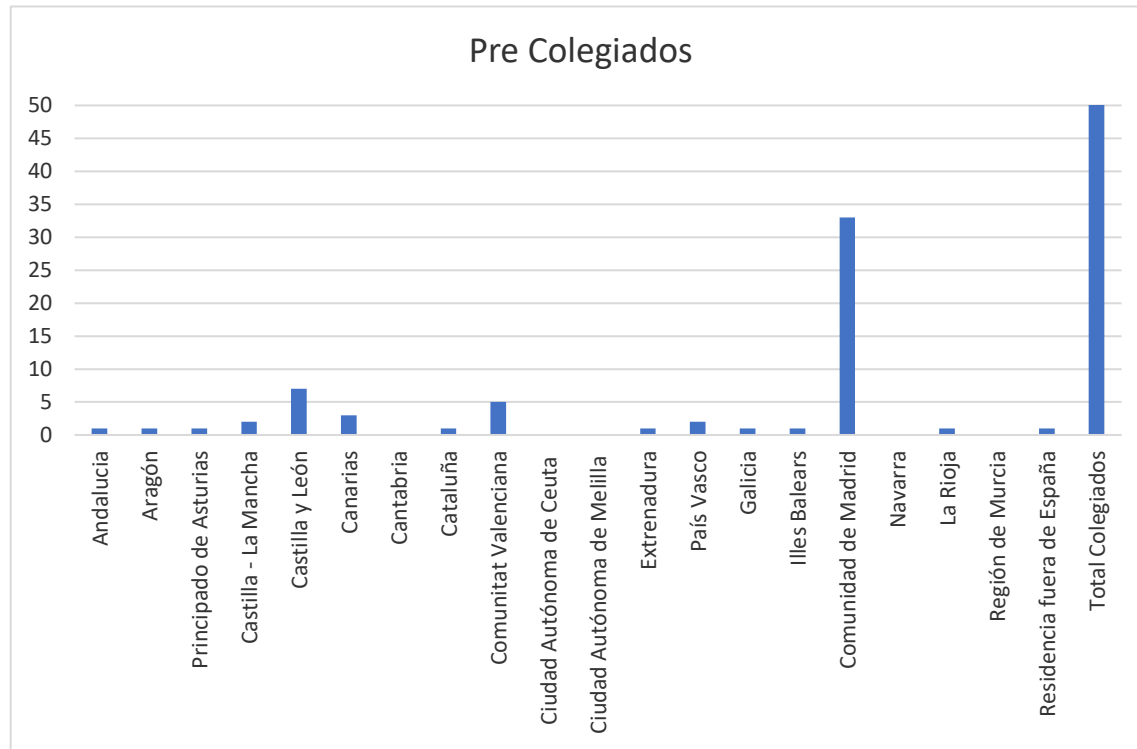

**PRE COLEGIADOS CPCM POR CCAA**

Comunidades	Pre Colegiados
Andalucía	1
Aragón	1
Principado de Asturias	1
Castilla - La Mancha	2
Castilla y León	7
Canarias	3
Cantabria	0
Cataluña	1
Comunitat Valenciana	5
Ciudad Autónoma de Ceuta	0
Ciudad Autónoma de Melilla	0
Extremadura	1
País Vasco	2
Galicia	1
Illes Balears	1
Comunidad de Madrid	33
Navarra	0
La Rioja	1
Región de Murcia	0
Residencia fuera de España	1
<b>Total Colegiados</b>	<b>61</b>