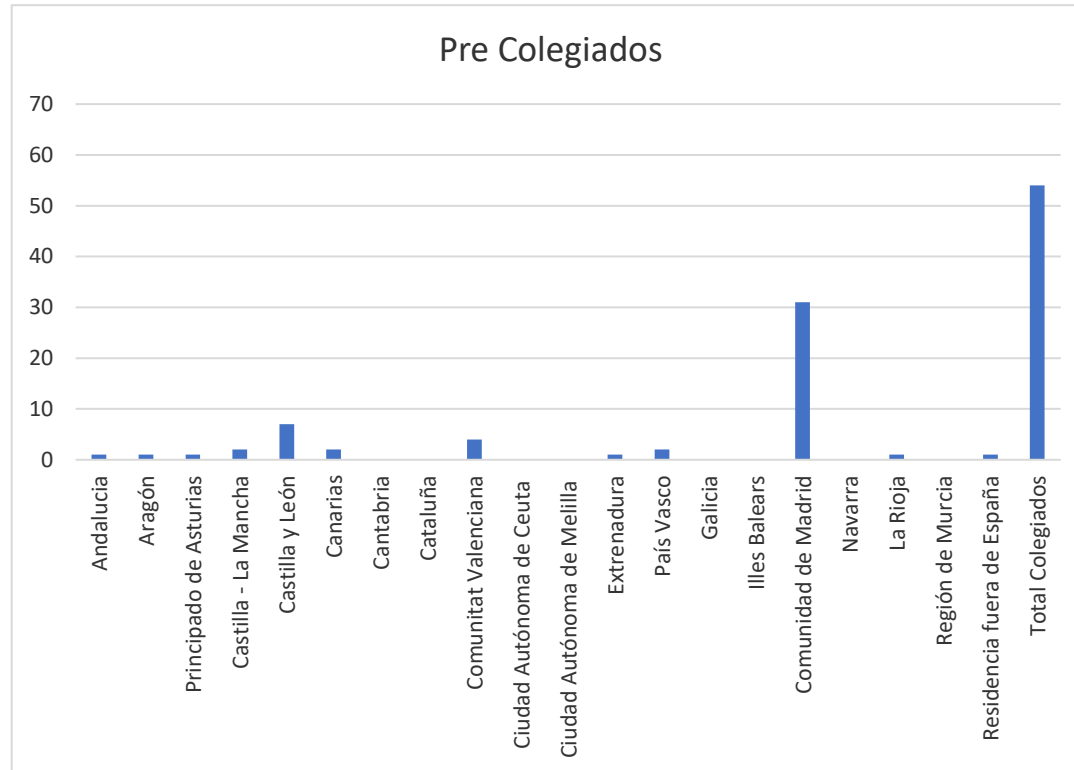

PRE COLEGIADOS CPCM POR CCAA

Comunidades	Pre Colegiados
Andalucia	1
Aragón	1
Principado de Asturias	1
Castilla - La Mancha	2
Castilla y León	7
Canarias	2
Cantabria	0
Cataluña	0
Comunitat Valenciana	4
Ciudad Autónoma de Ceuta	0
Ciudad Autónoma de Melilla	0
Extrenadura	1
País Vasco	2
Galicia	0
Illes Balears	0
Comunidad de Madrid	31
Navarra	0
La Rioja	1
Región de Murcia	0
Residencia fuera de España	1
Total Colegiados	54